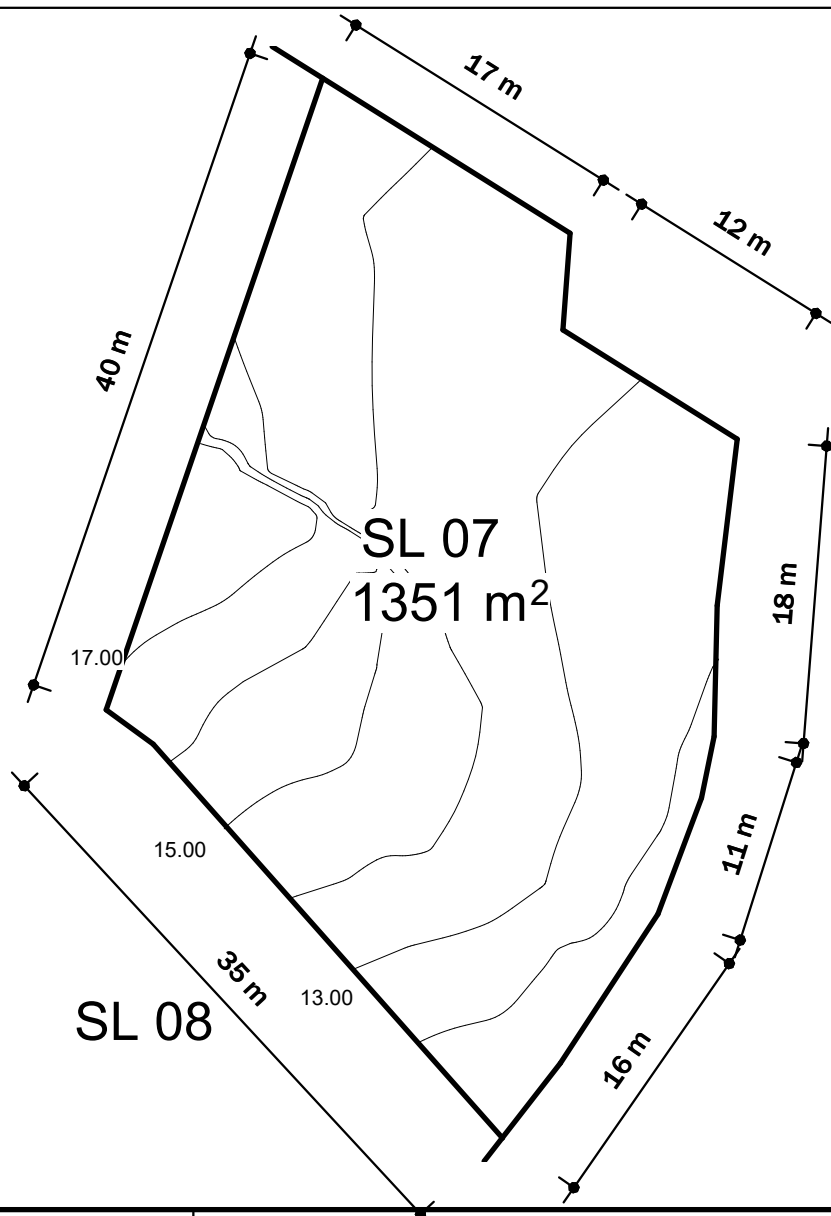

SL 06

SL 07
1351 m²

SL 08

TIERRA
del MAR

HOTELS & RESIDENCES

Sectie: Salt Lake View

Kavel 07

Oppervlakte: 1351 M2

Schaal: 1 : 450