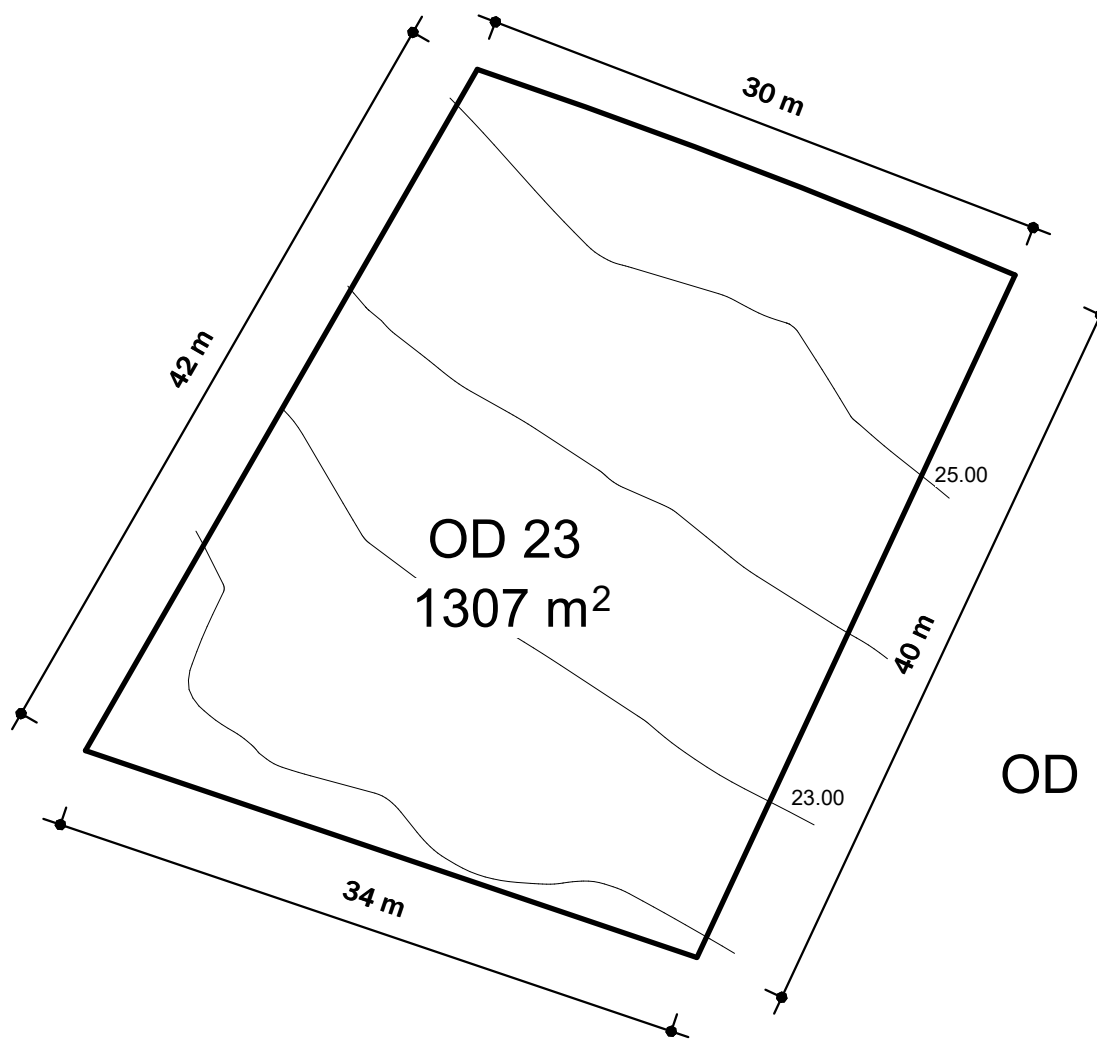

OD 17

OD 23  
1307 m<sup>2</sup>

OD 19

TIERRA  
del MAR

HOTELS & RESIDENCES

Sectie: Ocean drive

Kavel 23

Oppervlakte: 1307 M2

Schaal: 1 : 400