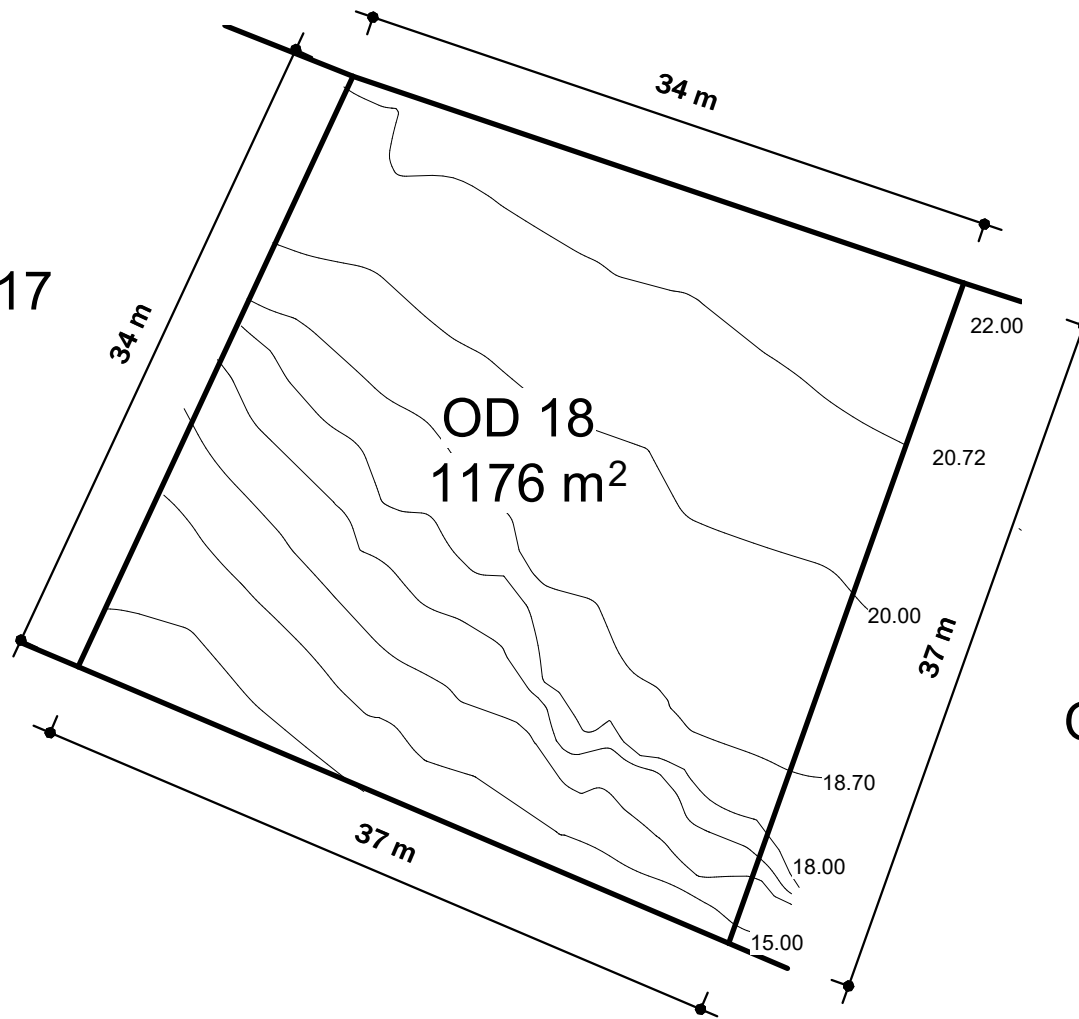

OD 17

OD 18
1176 m²

OD 19

TIERRA
del MAR

HOTELS & RESIDENCES

Sectie: Ocean drive

Kavel 18

Oppervlakte: 1176 M2

Schaal: 1 : 400