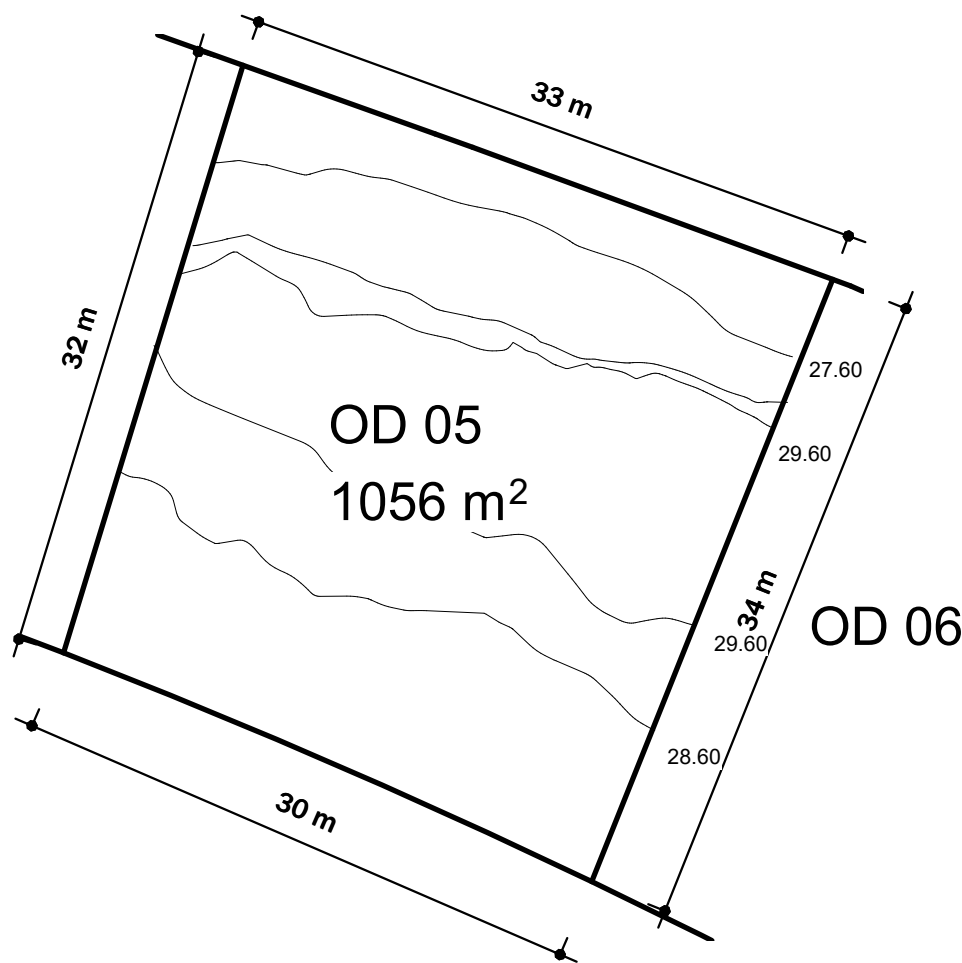

OD 04

TIERRA
del MAR

HOTELS & RESIDENCES

Sectie: Ocean drive

Kavel 05

Oppervlakte: 1056 M2

Schaal: 1 : 400